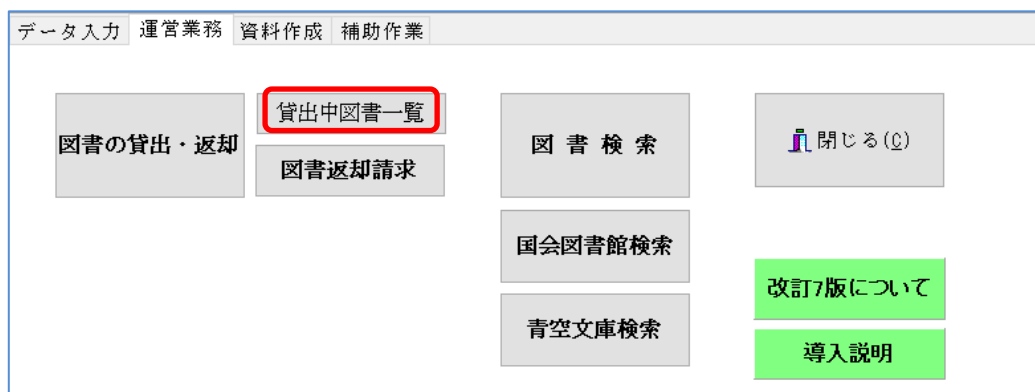

# 貸出中図書の一覧や図書の返却請求

運營業務のメニューです。